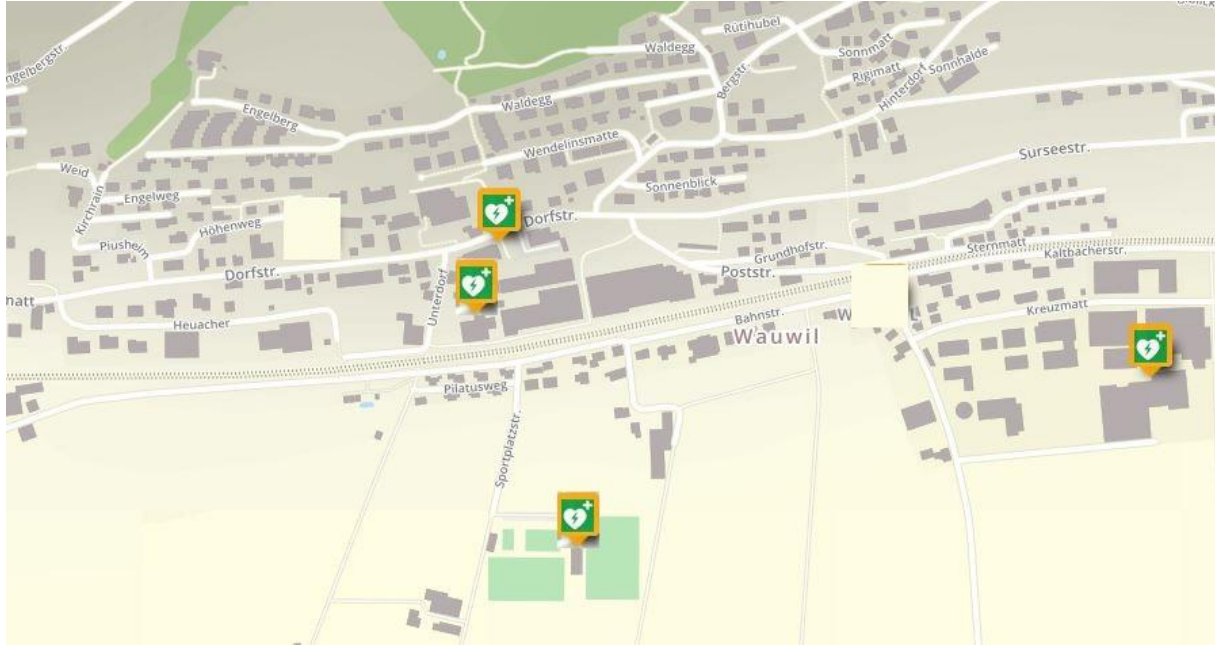

## Standorte Defibrillatoren

siehe auch:  
[defikarte.ch](http://defikarte.ch)  
[aed.ch](http://aed.ch)

- |                 |                         |                                    |
|-----------------|-------------------------|------------------------------------|
| ❖ Dorfstrasse 5 | im EG beim Bankomat     | Gebäude Gemeindeverwaltung, Denner |
| ❖ Glasiweg 2    | im EG Arztpraxis PFGM   | Gebäude Medicalcenter, Coop        |
| ❖ Sportplatz    | Sportplatz Moos         | Sportplatzgebäude                  |
| ❖ Kreuzmatt 14  | Wauwiler Champignons AG | zusammen mit KAWA Design AG        |